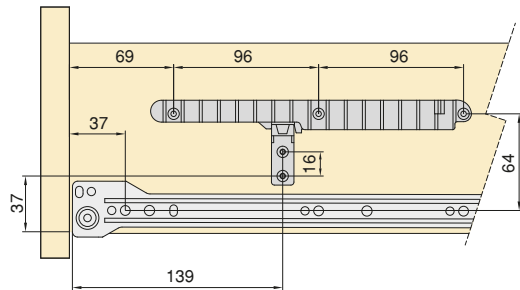

SLOWMOVE - T30

PROF. 250

PROF. 250

PROF. 270 - 800mm

PROF. 270 - 800mm

SLOWMOVE - ULTRABOX

H	Prof	A	B
86	270	64	86
	300		
	350		
	400		
	450		
118	270	96	118
	300		
	350		
	400		
	450		
150	270	128	150
	300		
	350		
	400		
	450		

PROF. 270 - 300

PROF. 350 - 500mm