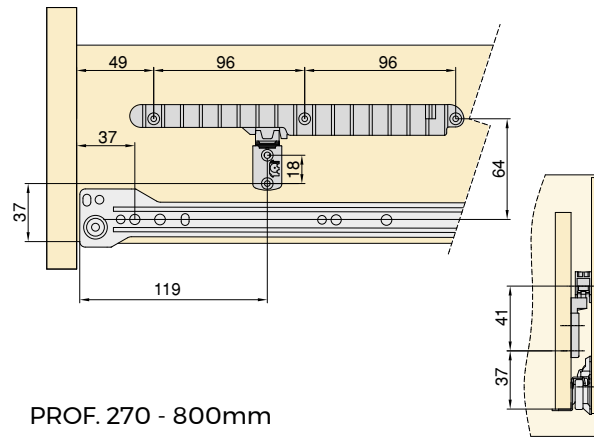

SLOWMOVE - T30

PROF. 250

PROF. 250

PROF. 270 - 800mm

PROF. 270 - 800mm

SLOWMOVE - ULTRABOX

H	Prof	A	B
86	270	64	86
	300		
	350		
	400		
	450		
118	270	96	118
	300		
	350		
	400		
	450		
150	270	128	150
	300		
	350		
	400		
	450		

PROF. 270 - 300

PROF. 350 - 500mm