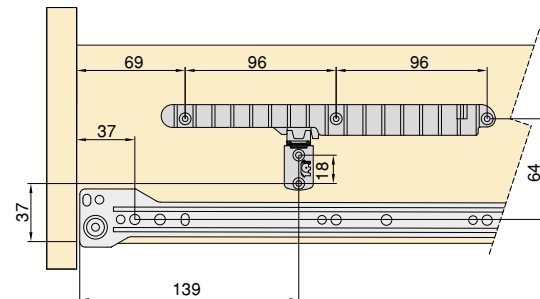

SLOWMOVE - T30

PROF. 250

PROF. 250

PROF. 270 - 800mm

PROF. 270 - 800mm

SLOWMOVE - ULTRABOX

H	Prof	A	B
86	270	64	86
	300		
	350		
	400		
	450		
118	270	96	118
	300		
	350		
	400		
	450		
150	270	128	150
	300		
	350		
	400		
	450		

PROF. 270 - 300

PROF. 350 - 500mm