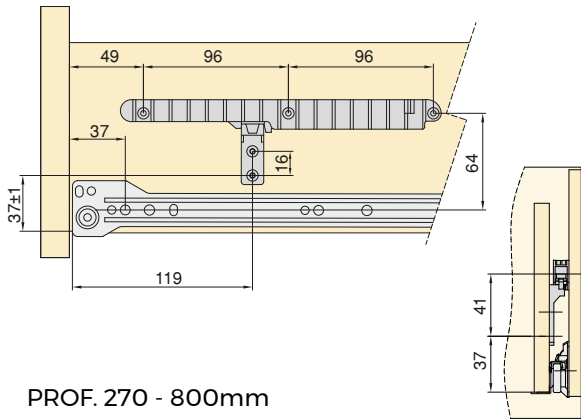

SLOWMOVE - T30

PROF. 250

PROF. 250

PROF. 270 - 800mm

PROF. 270 - 800mm

SLOWMOVE - ULTRABOX

H	Prof	A	B
86	270	64	86
	300		
	350		
	400		
	450		
118	270	96	118
	300		
	350		
	400		
	450		
150	270	128	150
	300		
	350		
	400		
	450		

PROF. 270 - 300

PROF. 350 - 500mm