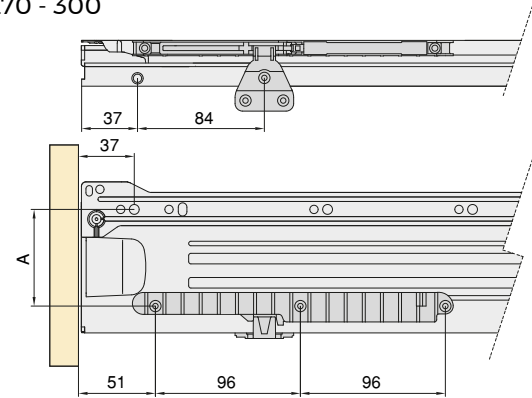

SLOWMOVE - T30

PROF. 250

PROF. 250

PROF. 270 - 800mm

PROF. 270 - 800mm

SLOWMOVE - ULTRABOX

H	Prof	A	B
86	270	64	86
	300		
	350		
	400		
	450		
118	270	96	118
	300		
	350		
	400		
	450		
150	270	128	150
	300		
	350		
	400		
	450		

PROF. 270 - 300

PROF. 350 - 500mm