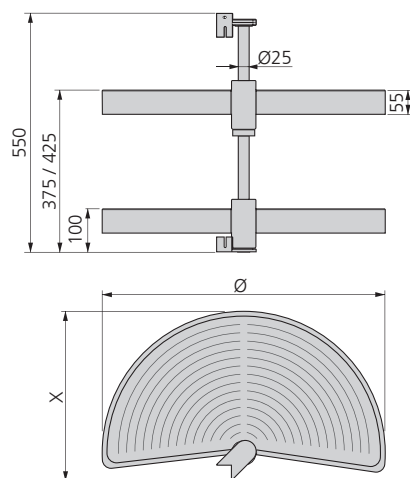

M	Ø	X	Cod.			
800	710	305	89288	15	21	1
900	810	355	89289	15	21	1

PL / AL

3/4 TRAY SET

COPPIA DI CESTELLI 3/4 . JUEGO DE BANDEJAS 3/4
 JEUX DE PLATEAUX 3/4 . JOGO DE TRAVESSAS 3/4

emuca 

1/2 MOON TRAY SET

COPPIA DI GESTELLI 1/2 LUNA . JUEGO DE BANDEJAS 1/2 LUNA
 JEU DE PLATEAUX 1/2 LUNE . JOGO DE TRAVESSAS 1/2 LUA

M	Ø	X	Cod.		
800	650	390	89292	15 21	1
900	750	440	89293	15 21	1

PL / AL

SHELVO

GLASS HOLDER

PORTA CALICI . PORTA COPAS
SUPPORT POUR VERRES À PIED . PORTA-COPOS

L	Cod.		
280	89300	11	1
410	89301	11	1

ST

AUXILIARY TRAY KIT