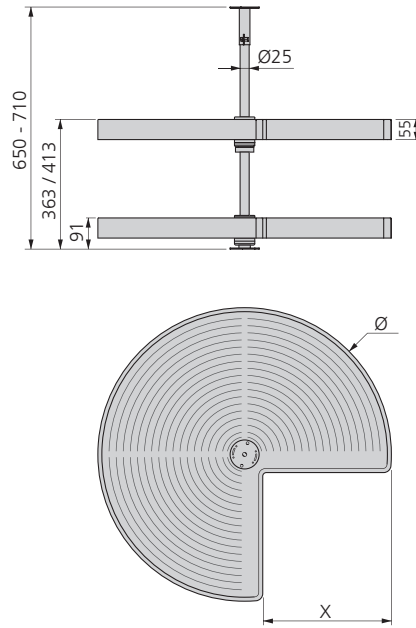

SHELVO

emuca 

CIRCULAR TRAY SET

COPPIA DI CESTELLI CIRCOLARI . JUEGO DE BANDEJAS CIRCULARES
 JEUX DE PLATEAUX CIRCULAIRES . JOGO DE TRAVESSAS CIRCULARES

M	Ø	Cod.	11	15	21	Box
800	710	89290	15	21		1
900	810	89291	15	21		1

M	Ø	X	Cod.			
800	710	305	89288	15	21	1
900	810	355	89289	15	21	1

PL / AL

3/4 TRAY SET

COPPIA DI CESTELLI 3/4 . JUEGO DE BANDEJAS 3/4
 JEUX DE PLATEAUX 3/4 . JOGO DE TRAVESSAS 3/4

emuca 

1/2 MOON TRAY SET

COPPIA DI GESTELLI 1/2 LUNA . JUEGO DE BANDEJAS 1/2 LUNA
 JEU DE PLATEAUX 1/2 LUNE . JOGO DE TRAVESSAS 1/2 LUA