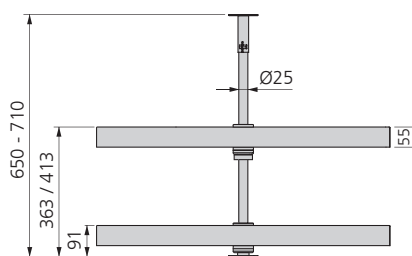

CIRCULAR TRAY SET

COPPIA DI CESTELLI CIRCOLARI . JUEGO DE BANDEJAS CIRCULARES
JEUX DE PLATEAUX CIRCULAIRES . JOGO DE TRAVESSAS CIRCULARES