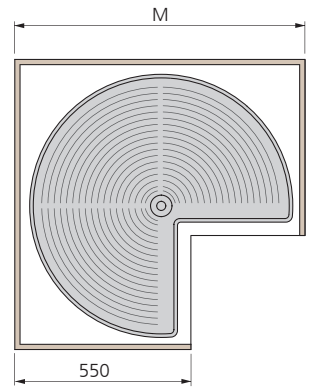

M	Ø	X	Cod.			
800	710	305	89288	15	21	1
900	810	355	89289	15	21	1

PL / AL

3/4 TRAY SET

COPPIA DI CESTELLI 3/4 . JUEGO DE BANDEJAS 3/4
JEUX DE PLATEAUX 3/4 . JOGO DE TRAVESSAS 3/4