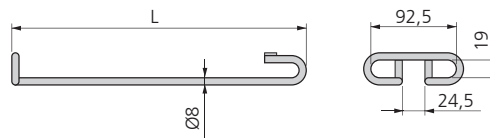

M	Ø	X	Cod.			
800	710	305	89288	15	21	1
900	810	355	89289	15	21	1

PL / AL

3/4 TRAY SET

COPPIA DI CESTELLI 3/4 . JUEGO DE BANDEJAS 3/4
 JEUX DE PLATEAUX 3/4 . JOGO DE TRAVESSAS 3/4

emuca 

1/2 MOON TRAY SET

COPPIA DI GESTELLI 1/2 LUNA . JUEGO DE BANDEJAS 1/2 LUNA
 JEU DE PLATEAUX 1/2 LUNE . JOGO DE TRAVESSAS 1/2 LUA

M	Ø	X	Cod.		
800	650	390	89292	15 21	1
900	750	440	89293	15 21	1

PL / AL

SHELVO

GLASS HOLDER

PORTA CALICI . PORTA COPAS
SUPPORT POUR VERRES À PIED . PORTA-COPOS

L	Cod.		
280	89300	11	1
410	89301	11	1

ST

AUXILIARY TRAY KIT