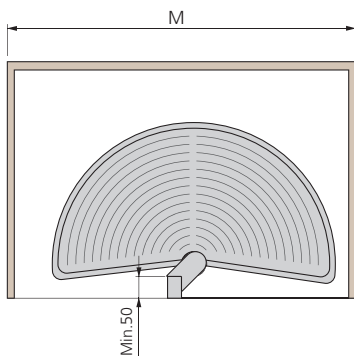

M	Ø	X	Cod.		
800	650	390	89292	15 21	1
900	750	440	89293	15 21	1

PL / AL