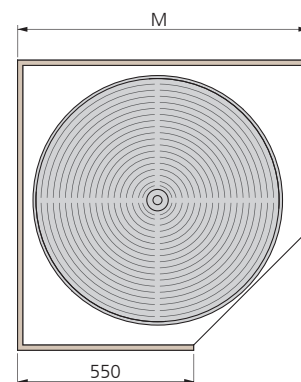

M	Ø	Cod.	11	15	21	Box
800	710	89290	15	21		1
900	810	89291	15	21		1

PL / AL